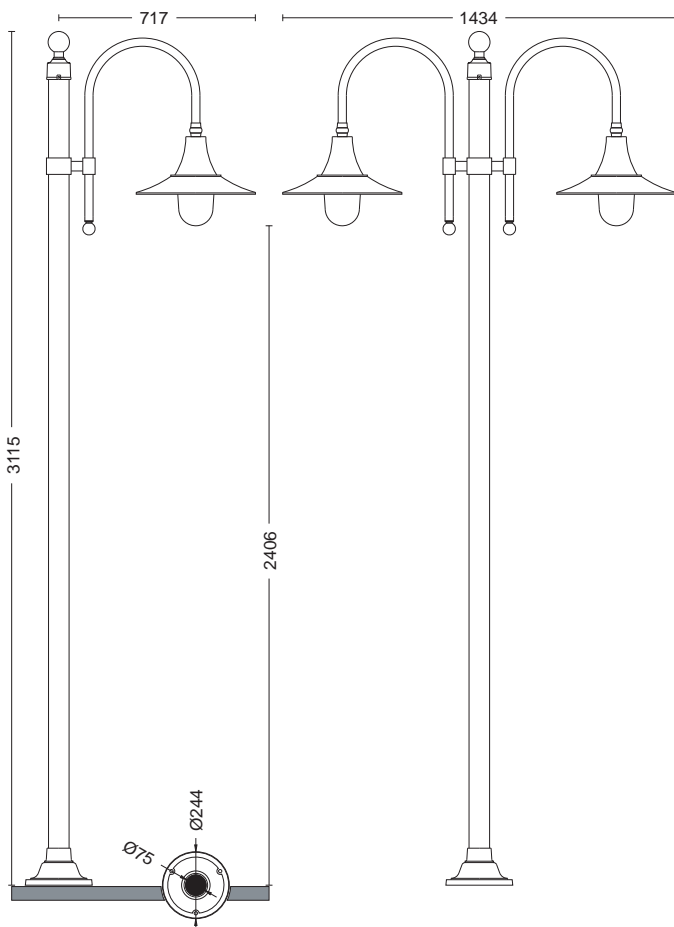

LAMPADINE A INCANDESCENZA

LAMPADINE FLUORESCENTI COMPATTE INTEGRATE

CORPO: ALLUMINIO
BRACCI DISPONIBILI CON ANGOLETTA
PALI CORREDDATI DI VITI INOX E TASSELLI PER FISSAGGIO A TERRA

594 PL

594 S

594 SP

594 TS

594/1 T/14

594/2P T/14

594/1 Aukland

594/2P Aukland