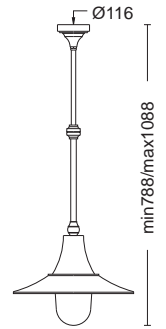

LAMPADINE A INCANDESCENZA

LAMPADINE FLUORESCENTI COMPATTE INTEGRATE

CORPO: ALLUMINIO
BRACCI DISPONIBILI CON ANGOLETTA
PALI CORREDDATI DI VITI INOX E TASSELLI PER FISSAGGIO A TERRA

594 PL

594 S

594 SP

594 TS

594/1 T/14

594/2P T/14

594/1 Aukland

594/2P Aukland