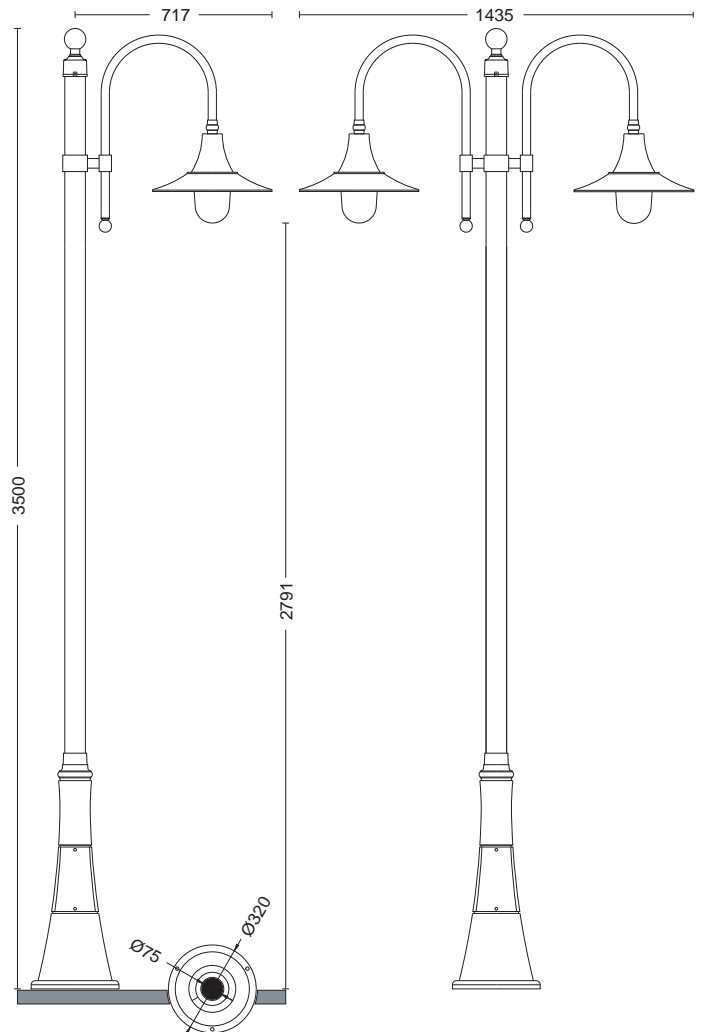

LAMPADINE A INCANDESCENZA

LAMPADINE FLUORESCENTI COMPATTE INTEGRATE

CORPO: ALLUMINIO
BRACCI DISPONIBILI CON ANGOLETTA
PALI CORREDDATI DI VITI INOX E TASSELLI PER FISSAGGIO A TERRA

594 PL

594 S

594 SP

594 TS

594/1 T/14

594/2P T/14

594/1 Aukland

594/2P Aukland