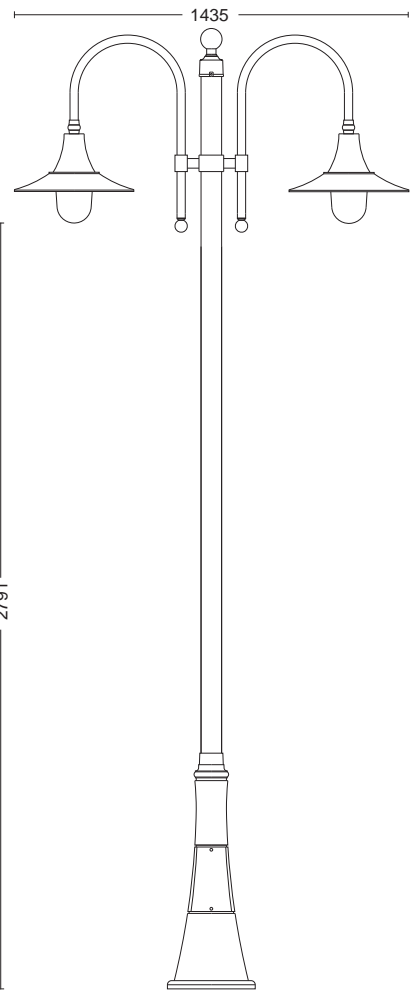

LAMPADINE A INCANDESCENZA

LAMPADINE FLUORESCENTI COMPATTE INTEGRATE

CORPO: ALLUMINIO
BRACCI DISPONIBILI CON ANGOLETTA
PALI CORREDDATI DI VITI INOX E TASSELLI PER FISSAGGIO A TERRA

594 PL

594 S

594 SP

594 TS

594/1 T/14

594/2P T/14

594/1 Aukland

594/2P Aukland