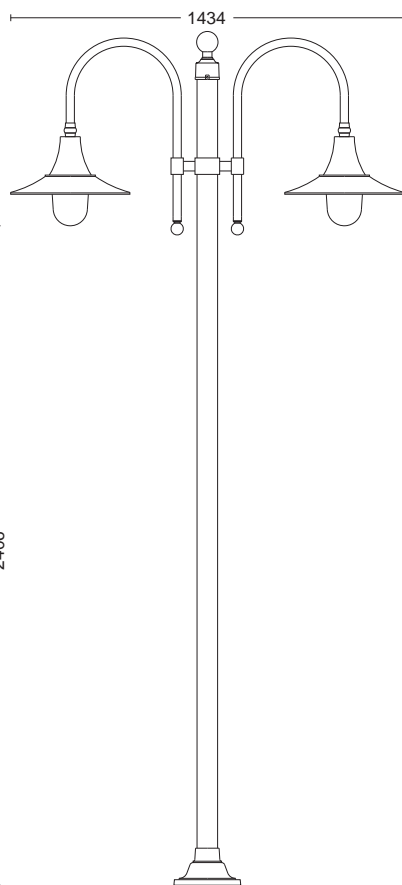

LAMPADINE A INCANDESCENZA

LAMPADINE FLUORESCENTI COMPATTE INTEGRATE

CORPO: ALLUMINIO
BRACCI DISPONIBILI CON ANGOLETTA
PALI CORREDDATI DI VITI INOX E TASSELLI PER FISSAGGIO A TERRA

594 PL

594 S

594 SP

594 TS

594/1 T/14

594/2P T/14

594/1 Aukland

594/2P Aukland