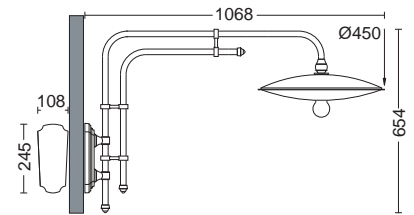

MAX 100W

MAX 100W

LAMPADE A INCANDESCENZA

MAX 27W

MAX 23W

MAX 20W

LAMPADE FLUORESCENTI COMPATTE INTEGRATE

CORPO: ALLUMINIO
BRACCI DISPONIBILI CON ANGOLIERA
PALI CORREDATI DI VITI INOX E TASSELLI PER FISSAGGIO A TERRA

GRADO DI PROTEZIONE GARANTITO DALLA PRESENZA
DI UNA GUARNIZIONE AL SILICONE POSTA TRA LAMPADINA E PTL.

522 S DP

522 PL DP

522 TS DP

524 SP DP

524 SP DP Lungo 45

524 SP DP Lungo

524/1 DP Siena

524/2P DP Siena

524/1 DP T/10

524/2P DP T/10