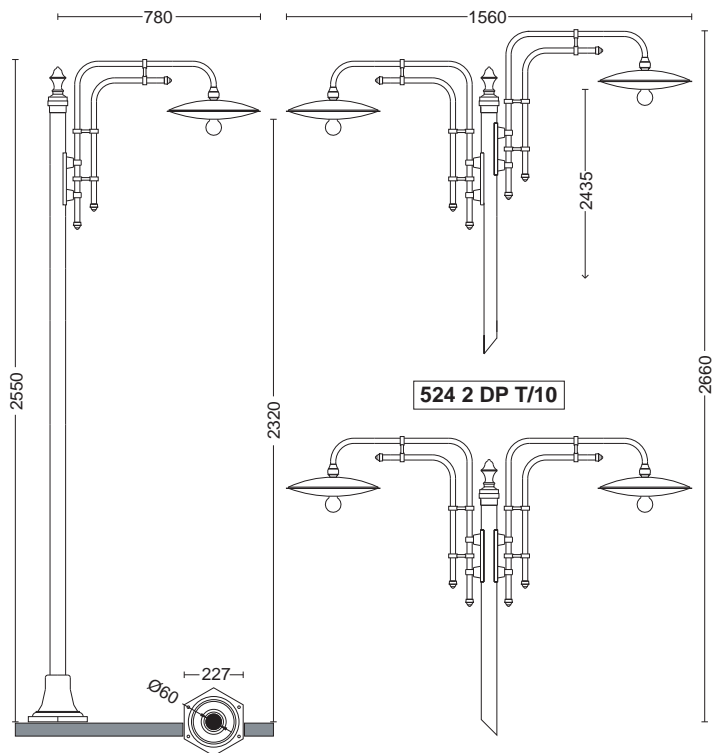

MAX 100W

MAX 100W

LAMPADE A INCANDESCENZA

MAX 27W

MAX 23W

MAX 20W

LAMPADE FLUORESCENTI COMPATTE INTEGRATE

CORPO: ALLUMINIO
BRACCI DISPONIBILI CON ANGOLIERA
PALI CORREDATI DI VITI INOX E TASSELLI PER FISSAGGIO A TERRA

GRADO DI PROTEZIONE GARANTITO DALLA PRESENZA
DI UNA GUARNIZIONE AL SILICONE POSTA TRA LAMPADINA E PTL.

522 S DP

522 PL DP

522 TS DP

524 SP DP

524 SP DP Lungo 45

524 SP DP Lungo

524/1 DP Siena

524/2P DP Siena

524/1 DP T/10

524/2P DP T/10