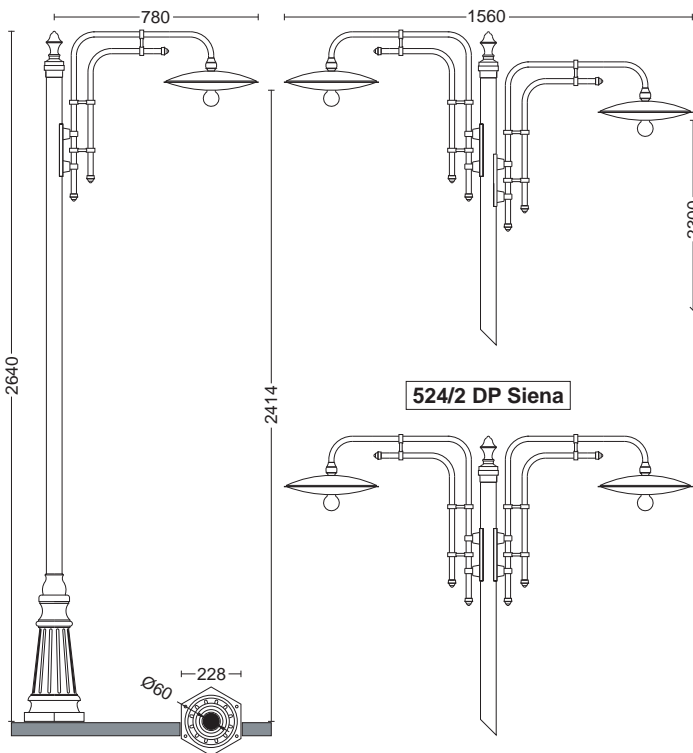

MAX 100W

MAX 100W

LAMPADE A INCANDESCENZA

MAX 27W

MAX 23W

MAX 20W

LAMPADE FLUORESCENTI COMPATTE INTEGRATE

CORPO: ALLUMINIO
BRACCI DISPONIBILI CON ANGOLIERA
PALI CORREDATI DI VITI INOX E TASSELLI PER FISSAGGIO A TERRA

GRADO DI PROTEZIONE GARANTITO DALLA PRESENZA
DI UNA GUARNIZIONE AL SILICONE POSTA TRA LAMPADINA E PTL.

522 S DP

522 PL DP

522 TS DP

524 SP DP

524 SP DP Lungo 45

524 SP DP Lungo

524/1 DP Siena

524/2P DP Siena

524/1 DP T/10

524/2P DP T/10