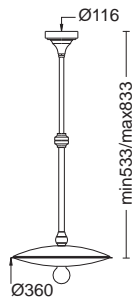

MAX 100W

MAX 100W

LAMPADE A INCANDESCENZA

MAX 27W

MAX 23W

MAX 20W

LAMPADE FLUORESCENTI COMPATTE INTEGRATE

CORPO: ALLUMINIO
BRACCI DISPONIBILI CON ANGOLIERA
PALI CORREDATI DI VITI INOX E TASSELLI PER FISSAGGIO A TERRA

GRADO DI PROTEZIONE GARANTITO DALLA PRESENZA
DI UNA GUARNIZIONE AL SILICONE POSTA TRA LAMPADINA E PTL.

522 S DP

522 PL DP

522 TS DP

524 SP DP

524 SP DP Lungo 45

524 SP DP Lungo

524/1 DP Siena

524/2P DP Siena

524/1 DP T/10

524/2P DP T/10