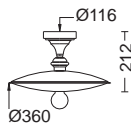

MAX 100W

MAX 100W

LAMPADE A INCANDESCENZA

MAX 27W

MAX 23W

MAX 20W

LAMPADE FLUORESCENTI COMPATTE INTEGRATE

CORPO: ALLUMINIO
BRACCI DISPONIBILI CON ANGOLIERA
PALI CORREDATI DI VITI INOX E TASSELLI PER FISSAGGIO A TERRA

GRADO DI PROTEZIONE GARANTITO DALLA PRESENZA
DI UNA GUARNIZIONE AL SILICONE POSTA TRA LAMPADINA E PTL.

522 S DP

522 PL DP

522 TS DP

524 SP DP

524 SP DP Lungo 45

524 SP DP Lungo

524/1 DP Siena

524/2P DP Siena

524/1 DP T/10

524/2P DP T/10