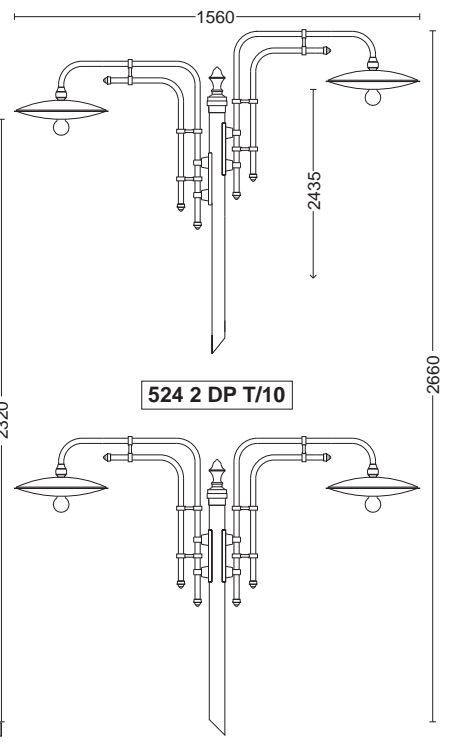

MAX 100W

MAX 100W

LAMPADE A INCANDESCENZA

MAX 27W

MAX 23W

MAX 20W

LAMPADE FLUORESCENTI COMPATTE INTEGRATE

CORPO: ALLUMINIO
BRACCI DISPONIBILI CON ANGOLIERA
PALI CORREDATI DI VITI INOX E TASSELLI PER FISSAGGIO A TERRA

GRADO DI PROTEZIONE GARANTITO DALLA PRESENZA
DI UNA GUARNIZIONE AL SILICONE POSTA TRA LAMPADINA E PTL.

522 S DP

522 PL DP

522 TS DP

524 SP DP

524 SP DP Lungo 45

524 SP DP Lungo

524/1 DP Siena

524/2P DP Siena

524/1 DP T/10

524/2P DP T/10