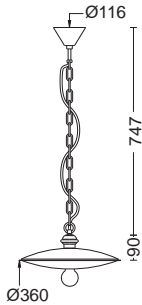

MAX 100W

MAX 100W

LAMPADE A INCANDESCENZA

MAX 27W

MAX 23W

MAX 20W

LAMPADE FLUORESCENTI COMPATTE INTEGRATE

CORPO: ALLUMINIO
BRACCI DISPONIBILI CON ANGOLIERA
PALI CORREDATI DI VITI INOX E TASSELLI PER FISSAGGIO A TERRA

GRADO DI PROTEZIONE GARANTITO DALLA PRESENZA
DI UNA GUARNIZIONE AL SILICONE POSTA TRA LAMPADINA E PTL.

522 S DP

522 PL DP

522 TS DP

524 SP DP

524 SP DP Lungo 45

524 SP DP Lungo

524/1 DP Siena

524/2P DP Siena

524/1 DP T/10

524/2P DP T/10