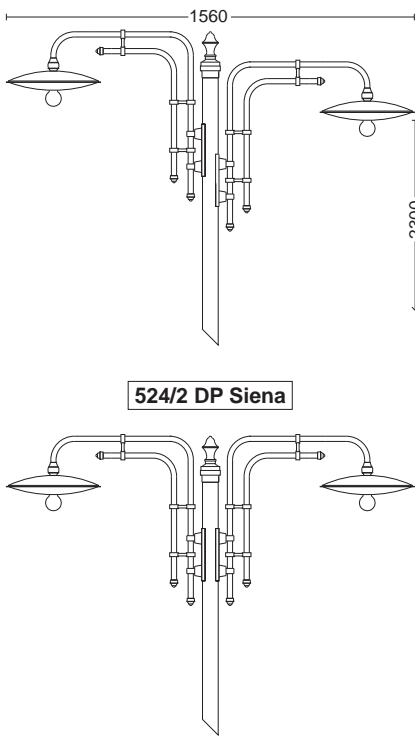

MAX 100W

MAX 100W

LAMPADE A INCANDESCENZA

MAX 27W

MAX 23W

MAX 20W

LAMPADE FLUORESCENTI COMPATTE INTEGRATE

CORPO: ALLUMINIO
BRACCI DISPONIBILI CON ANGOLIERA
PALI CORREDATI DI VITI INOX E TASSELLI PER FISSAGGIO A TERRA

GRADO DI PROTEZIONE GARANTITO DALLA PRESENZA
DI UNA GUARNIZIONE AL SILICONE POSTA TRA LAMPADINA E PTL.

522 S DP

522 PL DP

522 TS DP

524 SP DP

524 SP DP Lungo 45

524 SP DP Lungo

524/1 DP Siena

524/2P DP Siena

524/1 DP T/10

524/2P DP T/10