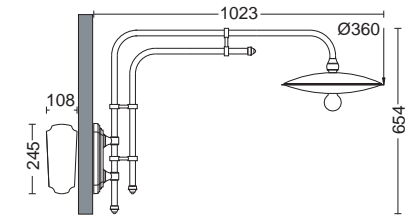

MAX 100W

MAX 100W

LAMPADE A INCANDESCENZA

MAX 27W

MAX 23W

MAX 20W

LAMPADE FLUORESCENTI COMPATTE INTEGRATE

CORPO: ALLUMINIO
BRACCI DISPONIBILI CON ANGOLIERA
PALI CORREDATI DI VITI INOX E TASSELLI PER FISSAGGIO A TERRA

GRADO DI PROTEZIONE GARANTITO DALLA PRESENZA
DI UNA GUARNIZIONE AL SILICONE POSTA TRA LAMPADINA E PTL.

522 S DP

522 PL DP

522 TS DP

524 SP DP

524 SP DP Lungo 45

524 SP DP Lungo

524/1 DP Siena

524/2P DP Siena

524/1 DP T/10

524/2P DP T/10