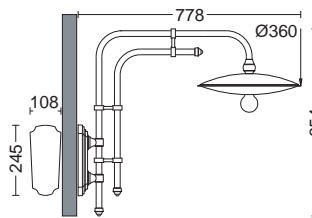

MAX 100W

MAX 100W

LAMPADE A INCANDESCENZA

MAX 27W

MAX 23W

MAX 20W

LAMPADE FLUORESCENTI COMPATTE INTEGRATE

CORPO: ALLUMINIO
BRACCI DISPONIBILI CON ANGOLIERA
PALI CORREDATI DI VITI INOX E TASSELLI PER FISSAGGIO A TERRA

GRADO DI PROTEZIONE GARANTITO DALLA PRESENZA
DI UNA GUARNIZIONE AL SILICONE POSTA TRA LAMPADINA E PTL.

522 S DP

522 PL DP

522 TS DP

524 SP DP

524 SP DP Lungo 45

524 SP DP Lungo

524/1 DP Siena

524/2P DP Siena

524/1 DP T/10

524/2P DP T/10