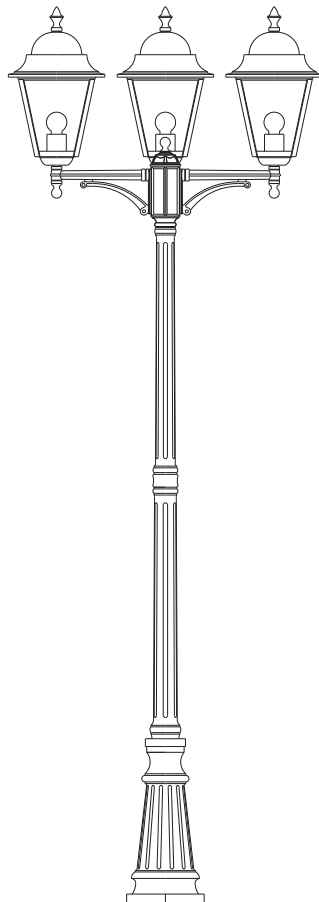

LAMPADINE A  
INCANDESCENZA

LAMPADINE FLUORESCENTI  
COMPATTE INTEGRATE

**CORPO: ALLUMINIO**  
**DIFFUSORE: VETRO TRASPARENTE E ACIDATO**  
**BRACCI DISPONIBILI CON ANGOLETTA**  
**PALI CORREDATI DI VITI INOX E TASSELLI PER FISSAGGIO A TERRA**

474 PL

474 S

474 SP 2016

474 ST 2016

474/2 2016 Italia

474/3 2016 Italia

474/1 T10

474 LQ